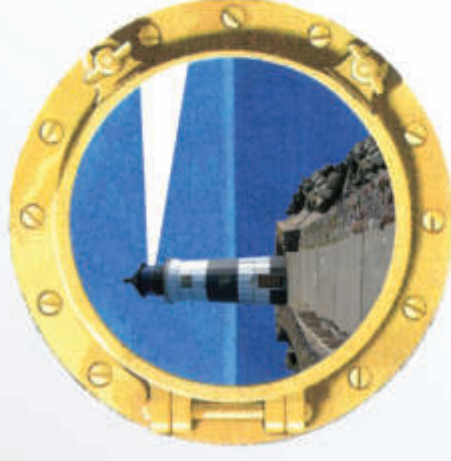

Shanty-Chor Richrath

**Shantys
und Seemannslieder**

Fachverband
Shantychöre
Deutschland